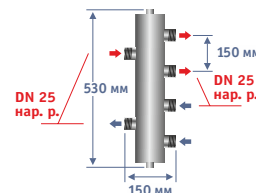

Гидрострелка GS 25-32-1 HP Proxutherm (Россия)

Максимальное давление: 10 бар.
Нержавеющая сталь AISI 304.
Количество контуров: 1.
Крепеж в комплекте.

| N (ΔT-25), кВт | Цена, сом |
|----------------|-----------|
| 85 (DN25-32) | 6 350 |

Гидрострелка GS 25-2 HP Proxutherm (Россия)

Максимальное давление: 10 бар.
Нержавеющая сталь AISI 304.
Количество контуров: 2.
Крепеж в комплекте.

| N (ΔT-25), кВт | Цена, сом |
|----------------|-----------|
| 60 (DN25) | 7 100 |