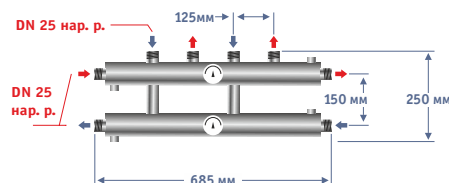

Коллекторы распределительные

Коллектор распределительный GK 25-2.1 Proxutherm (Россия)

Максимальное давление: 10 бар.
Нержавеющая сталь AISI 304.
Количество контуров: 3.
Крепеж и термометры в комплекте.

N (ΔT-25), кВт	Цена, сом
60 (DN25)	13 900