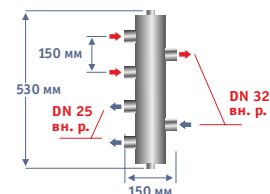

N (ΔT-25), кВт	Цена, сом
85 (DN25-32)	8 200

Гидрострелка GS 25-3 HP Proxutherm (Россия)

Максимальное давление: 10 бар.
Нержавеющая сталь AISI 304.
Количество контуров: 3.
Крепеж в комплекте.