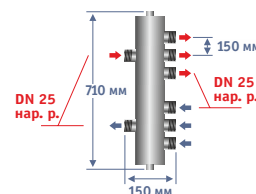

Гидрострелки

Гидрострелка GS 20 и GS 25 HP Proxutherm (Россия)

Максимальное давление: 10 бар.
Нержавеющая сталь AISI 304.
Количество контуров: 1.
Крепеж в комплекте.

N (ΔT-25), кВт	Цена, сом
40 (DN20)	4 500
60 (DN25)	5 700

Гидрострелка GS 20-25-1 HP Proxutherm (Россия)

Максимальное давление: 10 бар.
Нержавеющая сталь AISI 304.
Количество контуров: 1.
Крепеж в комплекте.

N (ΔT-25), кВт	Цена, сом
60 (DN20-25)	4 700

Гидрострелка GS 25-32-1 HP Proxutherm (Россия)

Максимальное давление: 10 бар.
Нержавеющая сталь AISI 304.
Количество контуров: 1.
Крепеж в комплекте.

N (ΔT-25), кВт	Цена, сом
85 (DN25-32)	6 350

Гидрострелка GS 25-2 HP Proxutherm (Россия)

Максимальное давление: 10 бар.
Нержавеющая сталь AISI 304.
Количество контуров: 2.
Крепеж в комплекте.

N (ΔT-25), кВт	Цена, сом
60 (DN25)	7 100

Гидрострелка GS 25-32-2 HP Proxutherm (Россия)

Максимальное давление: 10 бар.
Нержавеющая сталь AISI 304.
Количество контуров: 2.
Крепеж в комплекте.

N (ΔT-25), кВт	Цена, сом
85 (DN25-32)	8 200

Гидрострелка GS 25-3 HP Proxutherm (Россия)

Максимальное давление: 10 бар.
Нержавеющая сталь AISI 304.
Количество контуров: 3.
Крепеж в комплекте.

N (ΔT-25), кВт	Цена, сом
60 (DN25)	8 850

Коллекторы распределительные

Коллектор распределительный GK 25-2.1 Proxutherm (Россия)

Максимальное давление: 10 бар.
Нержавеющая сталь AISI 304.
Количество контуров: 3.
Крепеж и термометры в комплекте.

N (ΔT-25), кВт	Цена, сом
60 (DN25)	13 900

Коллектор распределительный GK 25-3.1 Proxutherm (Россия)

Максимальное давление: 10 бар.
Нержавеющая сталь AISI 304.
Количество контуров: 4.
Крепеж и термометры в комплекте.

N (ΔT-25), кВт	Цена, сом
60 (DN25)	15 400