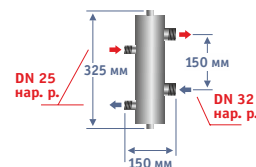

N (ΔT-25), кВт	Цена, сом
85 (DN25-32)	6 350

Гидрострелка GS 25-2 HP Proxutherm (Россия)

Максимальное давление: 10 бар.
Нержавеющая сталь AISI 304.
Количество контуров: 2.
Крепеж в комплекте.