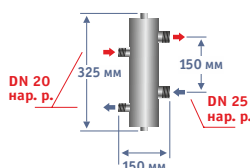

Гидрострелки

Гидрострелка GS 20 и GS 25 HP Proxutherm (Россия)

Максимальное давление: 10 бар.
Нержавеющая сталь AISI 304.
Количество контуров: 1.
Крепеж в комплекте.

| N (ΔT-25), кВт | Цена, сом |
|----------------|-----------|
| 40 (DN20) | 4 500 |
| 60 (DN25) | 5 700 |

Гидрострелка GS 20-25-1 HP Proxutherm (Россия)

Максимальное давление: 10 бар.
Нержавеющая сталь AISI 304.
Количество контуров: 1.
Крепеж в комплекте.

| N (ΔT-25), кВт | Цена, сом |
|----------------|-----------|
| 60 (DN20-25) | 4 700 |