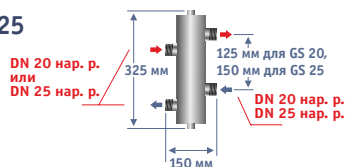

Гидрострелки

Гидрострелка GS 20 и GS 25 HP Proxutherm (Россия)

Максимальное давление: 10 бар.
Нержавеющая сталь AISI 304.
Количество контуров: 1.
Крепеж в комплекте.

| N (ΔT-25), кВт | Цена, сом |
|----------------|-----------|
| 40 (DN20) | 4 500 |
| 60 (DN25) | 5 700 |

Гидрострелка GS 20-25-1 HP Proxutherm (Россия)

Максимальное давление: 10 бар.
Нержавеющая сталь AISI 304.
Количество контуров: 1.
Крепеж в комплекте.

| N (ΔT-25), кВт | Цена, сом |
|----------------|-----------|
| 60 (DN20-25) | 4 700 |