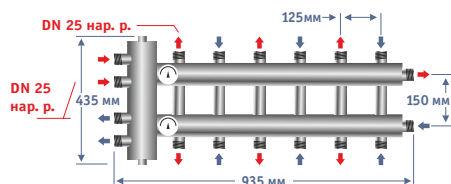

Насосно-смесительный модуль MKS Proxytherm (Россия) до 50 кВт, с сервоприводом, без насоса

Универсальные, возможно установить правый и левый вариант. Переходники в комплекте, для установки на все виды коллекторов. Нержавеющая сталь AISI 304.

DN	Цена, сом
25	20 700

Группы коллекторные

Коллекторная группа с расходомерами 1" x 3/4" Federica Bugatti (Италия)

Максимальное давление: 10 бар.
 Максимальная температура: 90°C.

Количество выходов	Цена с адаптерами под евроконус, сом	Цена с PUSH фитингами dn16, сом	Цена с PUSH фитингами dn20, сом
3	7 080	8 340	8 520
4	8 140	9 820	10 060
5	9 200	11 300	11 600
6	10 260	12 780	13 140
7	11 320	14 260	14 680
8	12 380	15 740	16 220
9	13 440	17 220	17 760
10	14 500	18 700	19 300
11	15 560	20 180	20 840
12	17 140	22 180	22 900
13	18 200	23 660	24 440
14	19 260	25 140	25 980

Коллекторная группа с расходомерами 1" x 3/4" и насосно-смесительным модулем с термоголовкой Federica Bugatti (Италия), без насоса

Максимальное давление: 10 бар.
Максимальная температура: 90°C.

Количество выходов	Цена с адаптерами под евроконус, сом	Цена с PUSH фитингами dn16, сом	Цена с PUSH фитингами dn20, сом
3	10 940	11 360	11 540
4	12 280	12 840	13 080
5	13 620	14 320	14 620
6	14 960	15 800	16 160
7	16 300	17 280	17 700
8	17 640	18 760	19 240
9	18 980	20 240	20 780
10	20 320	21 720	22 320
11	21 660	23 200	23 860
12	23 520	25 200	25 920
13	24 860	26 680	27 460
14	26 200	28 160	29 000

Фитинг коллекторный для металлополимерной трубы (Евроконус)

DN	Цена, сом
16	140
20	160

Коллекторная группа с расходомерами 1" x 3/4" и насосно-смесительным модулем с термоголовкой и двумя разнотемпературными контурами Federica Bugatti (Италия), без насоса