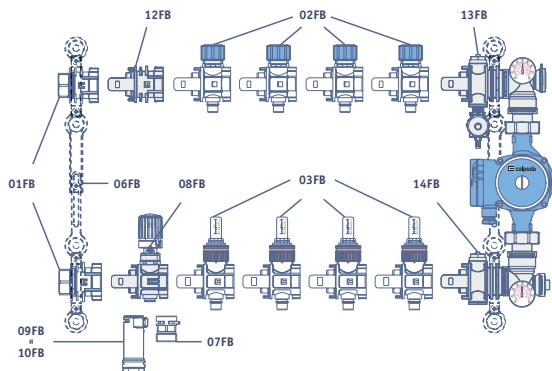

DN	Цена, сом
25	20 700

Группы коллекторные

Коллекторная группа с расходомерами 1" x 3/4" Federica Bugatti (Италия)

Максимальное давление: 10 бар.
 Максимальная температура: 90°C.

Количество выходов	Цена с адаптерами под евроконус, сом	Цена с PUSH фитингами dn16, сом	Цена с PUSH фитингами dn20, сом
3	7 080	8 340	8 520
4	8 140	9 820	10 060
5	9 200	11 300	11 600
6	10 260	12 780	13 140
7	11 320	14 260	14 680
8	12 380	15 740	16 220
9	13 440	17 220	17 760
10	14 500	18 700	19 300
11	15 560	20 180	20 840
12	17 140	22 180	22 900
13	18 200	23 660	24 440
14	19 260	25 140	25 980

Коллекторная группа с расходомерами 1" x 3/4" и насосно-смесительным модулем с термоголовкой Federica Bugatti (Италия), без насоса

Максимальное давление: 10 бар.
Максимальная температура: 90°C.

Количество выходов	Цена с адаптерами под евроконус, сом	Цена с PUSH фитингами dn16, сом	Цена с PUSH фитингами dn20, сом
3	10 940	11 360	11 540
4	12 280	12 840	13 080
5	13 620	14 320	14 620
6	14 960	15 800	16 160
7	16 300	17 280	17 700
8	17 640	18 760	19 240
9	18 980	20 240	20 780
10	20 320	21 720	22 320
11	21 660	23 200	23 860
12	23 520	25 200	25 920
13	24 860	26 680	27 460
14	26 200	28 160	29 000

Фитинг коллекторный для металлополимерной трубы (Евроконус)

DN	Цена, сом
16	140
20	160

Коллекторная группа с расходомерами 1" x 3/4" и насосно-смесительным модулем с термоголовкой и двумя разнотемпературными контурами Federica Bugatti (Италия), без насоса

PUSH фитинг FB (быстрый монтаж)

DN	Цена, сом
16x2	210
20x2	240