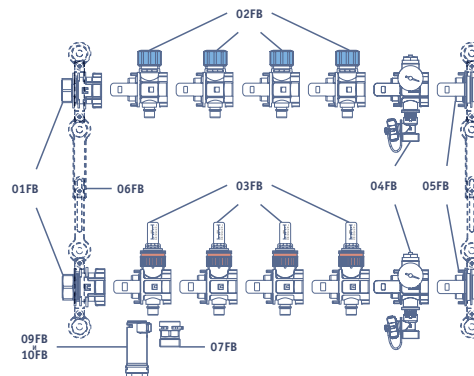

Насосно-смесительный модуль MKS Proxytherm (Россия) до 50 кВт, с сервоприводом, без насоса

Универсальные, возможно установить правый и левый вариант. Переходники в комплекте, для установки на все виды коллекторов. Нержавеющая сталь AISI 304.

DN	Цена, сом
25	20 700

Группы коллекторные

Коллекторная группа с расходомерами 1" x 3/4" Federica Bugatti (Италия)

Максимальное давление: 10 бар.
 Максимальная температура: 90°C.

Количество выходов	Цена с адаптерами под евроконус, сом	Цена с PUSH фитингами dn16, сом	Цена с PUSH фитингами dn20, сом
3	7 080	8 340	8 520
4	8 140	9 820	10 060
5	9 200	11 300	11 600
6	10 260	12 780	13 140
7	11 320	14 260	14 680
8	12 380	15 740	16 220
9	13 440	17 220	17 760
10	14 500	18 700	19 300
11	15 560	20 180	20 840
12	17 140	22 180	22 900
13	18 200	23 660	24 440
14	19 260	25 140	25 980

Коллекторная группа с расходомерами 1" x 3/4" и насосно-смесительным модулем с термоголовкой Federica Bugatti (Италия), без насоса

Максимальное давление: 10 бар.
Максимальная температура: 90°C.

Количество выходов	Цена с адаптерами под евроконус, сом	Цена с PUSH фитингами dn16, сом	Цена с PUSH фитингами dn20, сом
3	10 940	11 360	11 540
4	12 280	12 840	13 080
5	13 620	14 320	14 620
6	14 960	15 800	16 160
7	16 300	17 280	17 700
8	17 640	18 760	19 240
9	18 980	20 240	20 780
10	20 320	21 720	22 320
11	21 660	23 200	23 860
12	23 520	25 200	25 920
13	24 860	26 680	27 460
14	26 200	28 160	29 000

Фитинг коллекторный для металлополимерной трубы (Евроконус)

DN	Цена, сом
16	140
20	160

Коллекторная группа с расходомерами 1" x 3/4" и насосно-смесительным модулем с термоголовкой и двумя разнотемпературными контурами Federica Bugatti (Италия), без насоса