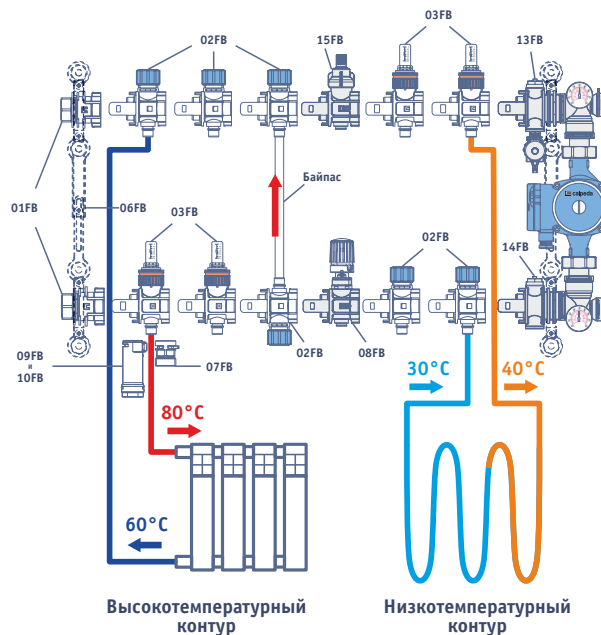

Коллекторная группа с расходомерами 1" x 3/4" и насосно-смесительным модулем с термоголовкой и двумя разнотемпературными контурами Federica Bugatti (Италия), без насоса

Максимальное давление: 10 бар.
Максимальная температура: 90°C.

Количество выходов	Цена с адаптерами под евроконус, сом	Цена с PUSH фитингами dn16, сом	Цена с PUSH фитингами dn20, сом
4	14 260	14 820	15 060
6	16 940	17 780	18 140
8	19 620	20 740	21 220
10	22 300	23 700	24 300
12	25 820	27 500	28 220
14	28 500	30 460	31 300