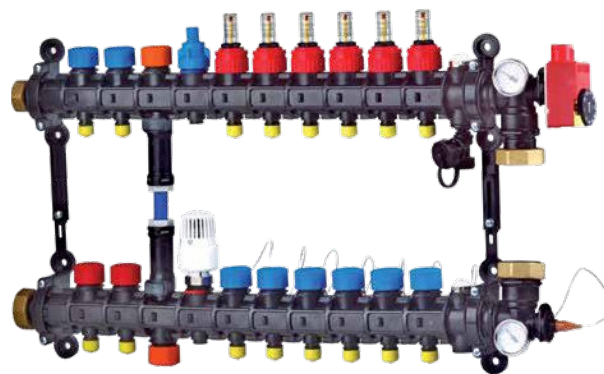

Коллектор распределительный с гидрострелкой GSK 25-2 7 HP Proxytherm (Россия)

Максимальное давление: 10 бар. N (ΔT-25), кВт **Цена, сом**
 Нержавеющая сталь AISI 304. 60 (DN25) **33 300**
 Количество контуров: 7.
 Крепеж и термометры в комплекте.

Насосно-смесительный модуль MKS Proxytherm (Россия) до 50 кВт, с сервоприводом, без насоса

Универсальные, возможно установить правый и левый вариант. Переходники в комплекте, для установки на все виды коллекторов. Нержавеющая сталь AISI 304.

DN	Цена, сом
25	20 700

Группы коллекторные

Коллекторная группа с расходомерами 1" x 3/4" Federica Bugatti (Италия)

Максимальное давление: 10 бар.
 Максимальная температура: 90°C.

Количество выходов	Цена с адаптерами под евроконус, сом	Цена с PUSH фитингами dn16, сом	Цена с PUSH фитингами dn20, сом
3	7 080	8 340	8 520
4	8 140	9 820	10 060
5	9 200	11 300	11 600
6	10 260	12 780	13 140
7	11 320	14 260	14 680
8	12 380	15 740	16 220
9	13 440	17 220	17 760
10	14 500	18 700	19 300
11	15 560	20 180	20 840
12	17 140	22 180	22 900
13	18 200	23 660	24 440
14	19 260	25 140	25 980

Коллекторная группа с расходомерами 1" x 3/4" и насосно-смесительным модулем с термоголовкой Federica Bugatti (Италия), без насоса

Максимальное давление: 10 бар.
Максимальная температура: 90°C.

Количество выходов	Цена с адаптерами под евроконус, сом	Цена с PUSH фитингами dn16, сом	Цена с PUSH фитингами dn20, сом
3	10 940	11 360	11 540
4	12 280	12 840	13 080
5	13 620	14 320	14 620
6	14 960	15 800	16 160
7	16 300	17 280	17 700
8	17 640	18 760	19 240
9	18 980	20 240	20 780
10	20 320	21 720	22 320
11	21 660	23 200	23 860
12	23 520	25 200	25 920
13	24 860	26 680	27 460
14	26 200	28 160	29 000