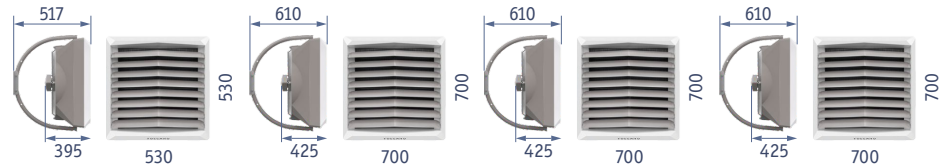

теповентиляторы водяные
VOLCANO

	Volcano VR MINI	Volcano VR1	Volcano VR2	Volcano VR3
Максимальный расход воздуха	2100 м ³ /ч	5300 м ³ /ч	4850 м ³ /ч	5700 м ³ /ч
Диапазон тепловых мощностей	3 - 20 кВт	5 - 30 кВт	8 - 50 кВт	13 - 75 кВт
Макс. температура теплоносителя	130 °С	130 °С	130 °С	130 °С
Макс. рабочее давление	16 бар	16 бар	16 бар	16 бар
Макс. длина горизонтальн. потока воздуха	14 м	23 м	22 м	25 м
Макс. длина вертикального потока воздуха	8 м	12 м	11 м	12 м
Диаметр присоединительных патрубков	3/4"	3/4"	3/4"	3/4"
Масса агрегата (без воды)	14 кг	21,5 кг	21,5 кг	24,5 кг

Wing W100 AC
340 евро

Wing W150 AC
445 евро

Wing W200 AC
525 евро

Источник тепла	Вода	Вода	Вода
Макс. ширина двери (1 завеса)	1 метр	1,5 метра	2 метра
Макс. высота двери (длина вертик. струи)	3,7 метра	3,7 метра	3,7 метра
Максимальный расход воздуха	1850 м ³ /ч	3100 м ³ /ч	4400 м ³ /ч
Диапазон тепловых мощностей	4 - 17 кВт	10 - 32 кВт	17 - 47 кВт
Макс. температура теплоносителя	95 °С	95 °С	95 °С
Макс. рабочее давление	16 бар	16 бар	16 бар
Диаметр присоединительных патрубков	3/4"	3/4"	3/4"
Масса агрегата (без воды)	23 кг	32 кг	39 кг

Тепловая завеса Wing E VTS (Польша) электрическая

Wing E100 AC
340 евро

Wing E150 AC
445 евро

Wing E200 AC
525 евро

Источник тепла	Электричество	Электричество	Электричество
Макс. ширина двери (1 завеса)	1 метр	1,5 метра	2 метра
Макс. высота двери (длина вертик. струи)	3,7 метра	3,7 метра	3,7 метра
Максимальный расход воздуха	1850 м ³ /ч	3100 м ³ /ч	4400 м ³ /ч
Диапазон тепловых мощностей	2/6 или 4/6 кВт	4/12 или 4/6 кВт	6/15 или 9/15 кВт
Масса агрегата (без воды)	23,5 кг	32,5 кг	41,5 кг
Напряжение/частота электропитания	~230 В / Фаза 1 / для 2 кВт, ~400 В / Фаза 3 / для 2/4/6 кВт	~400 В / Фаза 3	~400 В / Фаза 3