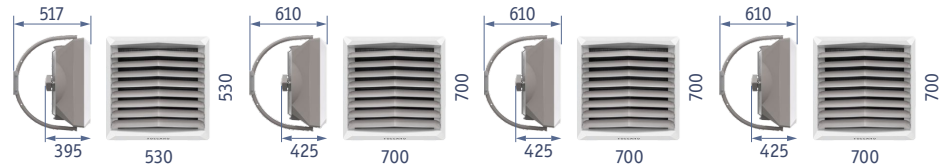

теповентиляторы водяные
VOLCANO

	Volcano VR MINI	Volcano VR1	Volcano VR2	Volcano VR3
Максимальный расход воздуха	2100 м ³ /ч	5300 м ³ /ч	4850 м ³ /ч	5700 м ³ /ч
Диапазон тепловых мощностей	3 - 20 кВт	5 - 30 кВт	8 - 50 кВт	13 - 75 кВт
Макс. температура теплоносителя	130 °С	130 °С	130 °С	130 °С
Макс. рабочее давление	16 бар	16 бар	16 бар	16 бар
Макс. длина горизонтальн. потока воздуха	14 м	23 м	22 м	25 м
Макс. длина вертикального потока воздуха	8 м	12 м	11 м	12 м
Диаметр присоединительных патрубков	3/4"	3/4"	3/4"	3/4"
Масса агрегата (без воды)	14 кг	21,5 кг	21,5 кг	24,5 кг

Тепловентилятор водяной
**Volcano VR AC VTS (Польша),
стандартный двигатель**

Стеновое крепление в комплекте.

Наименование	N, кВт	Евро
Volcano VR MINI AC	3 - 20	267
Volcano VR1 AC	5 - 30	354
Volcano VR2 AC	8 - 50	401
Volcano VR3 AC	13 - 75	455

Тепловентилятор водяной
**Volcano VR EC VTS (Польша),
энергоэффективный двигатель**

Стеновое крепление в комплекте.

Наименование	N, кВт	Евро
Volcano VR MINI EC	3 - 20	281
Volcano VR1 EC	5 - 30	372
Volcano VR2 EC	8 - 50	421
Volcano VR3 EC	13 - 75	477

Настенный регулятор,
трехступенчатый **TR110C-B VTS** для
управления до 4 **Volcano VR MINI AC**

Питание: ~230 В/1фаза/50Гц.
Допустимый ток: 2 А.
Диапазон установок: от +10 °С до +30 °С.

Наименование	Евро
Wall Controller TR110C-B	37